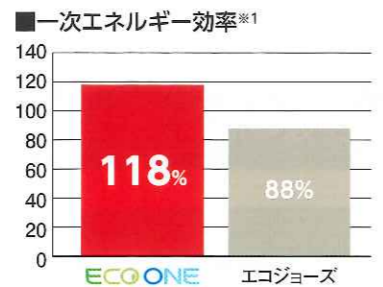

セット価格 ¥253,000 (税別) ※工事費別途

価格満足セット

レンジフード: KLR-3S-AP601R/LS
 ビルトインコンロ: RS31W21K12R-VW
 セット合計(税別) ¥233,000

セット価格 ¥149,000 (税別) ※工事費別途

食器洗い乾燥機

大幅節水 1回使用水量 **12ℓ**
 手洗にくらべ
 1年間節約 **約11,300円**

大容量 6人分(38点) フロントオープン 幅45cm
Rinnai RKWR-F402C-SV
 希望小売価格(税別) ¥198,000
¥138,000 (税別) ※工事費別途

給湯器のお取替えで、ガス代がお得!!

ハイブリッド給湯器 ECO ONE エコワン

給湯 風呂 暖房

当社お買上げの
7年保証

給湯器の省エネトップランナー

省エネ設備の評価基準となる一次エネルギー効率において、業界最高レベルの118%を実現しました。

●給湯使用時による効率(暖房使用は除く)
●財団法人建築環境・省エネルギー機構住宅事業建築主の判断基準(6地域)による
※1: [2015年1月 リンナイ(株)調べ]