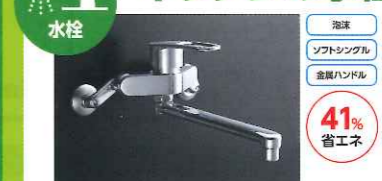

Rinnai LiSse
 RHS71W17G25R-STW
 希望小売価格(税別) ¥215,000
¥139,000 (税別) ※工事費別途

安心・便利機能と、
お手入れしやすいベージュタイプ

Rinnai
 RS31W21K12R-VW
 希望小売価格(税別) ¥135,000
¥81,000 (税別) ※工事費別途

水栓

キッチンの水栓も取替えます。

シングルレバー混合水栓
LIXIL RSF-862Y オープン価格
¥9,800 (税別) ※工事費別途

ハンドシャワー付シングルレバー混合水栓
LIXIL RSF-731Y オープン価格
¥17,800 (税別) ※工事費別途

ハイグレードセット

レンジフード: OGR-REC-AP601R/LSV
 ビルトインコンロ: RHS71W15G7R3C-STW
 セット合計(税別) ¥478,000

セット価格 ¥324,000 (税別) ※工事費別途

機能充実セット

レンジフード: XGR-REC-AP602SV
 ビルトインコンロ: RHS71W17G25R-STW
 セット合計(税別) ¥388,000