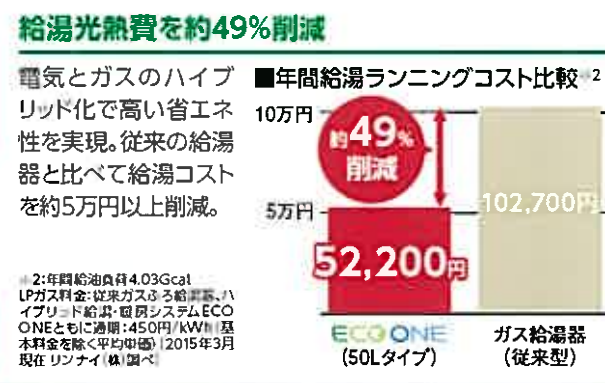

7年保証

新しいリモコン
リモコンセット
MBC-301VC

Rinnai

シングルハイブリッド 給湯暖房システム
50Lローボーイタイプ
RHBD-R245AW2-1 RHP-R222 (E)

リモコンセット価格(税別) ¥745,000

¥387,000 (税別) ※工事費別途

お得なセット エコジョーズ熱源機 + 浴室乾燥暖房

ECOジョーズ 24号 オート

雨の日は衣類乾燥

Rinnai RVD-E2405SAW2-3 (A)

バスほっと

スピーディーで低コスト
ランニングコストは電気式の約1/3です。

Rinnai RBH-W414KP
標準小売価格(税別) ¥92,400

¥51,000 (税別)

お得なセット ¥224,000 (税別) ※セット価格です。※工事費別途

衣類乾燥機 乾太くん

ランニングコスト LPGの場合

標準コース 55円

エココース 50円

乾燥時間、電気式の約1/3

5kgの洗濯物が約53分で乾燥できます。

Rinnai RDT-52S
標準小売価格(税別) ¥138,000

¥90,000 (税別) ※工事費別途 ※オプション品別添

出し入れラクラク