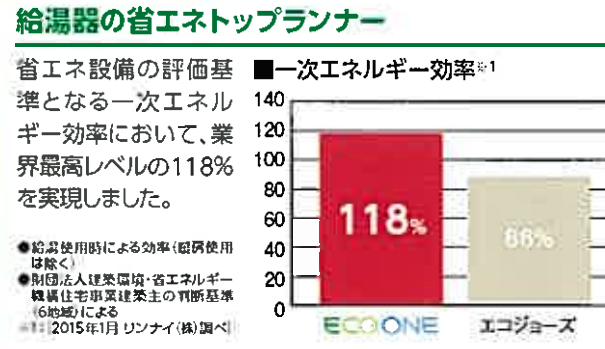

お客さまに
選ばれ続けられる
日通プロパン!
私たちが守るのは
「お客さまの笑顔」と
「LPガスの炎」です!

エコ得 キャンペーン

本日~2017年9月30日(土)

今なら
給湯器は
日通プロパン
7年保証
コンロは
日通プロパン
5年保証
5-7年保証は
2017年12月末まで
ご購入分までが
対象となります。

お問い合わせ 日通エネルギー-関東株式会社

☐ 東京支店	042-696-5121	☐ 水戸支店	029-352-1550
☐ 多摩販売所	042-520-7788	☐ 高萩販売所	0293-22-3026
☐ 横浜支店	0467-76-0351	☐ つくば販売所	0297-57-2251
☐ 千葉支店	043-207-8833	☐ 甲府支店	0551-30-6000
☐ 埼玉支店	048-729-0077	☐ 長野支店	0265-98-4122
☐ 前橋支店	0279-26-2777	☐ 北信販売所	026-228-7234
☐ 宇都宮支店	028-611-3921		

担当印

その他多数の商品を取り揃えております。お気軽にご相談ください。

給湯器のお取替えで、快適&省エネ! さらに雨の日洗濯も大丈夫!!

給湯 + ふろ + 暖房

7年保証

温水暖房が接続できる
ECOジョーズ

自動湯張り
おいだし・保温
温水暖房接続

Rinnai ECOジョーズ 24号

フルオート
RVD-E2405AW2-3 (A)
リモコンセット価格(税別) ¥466,000

¥186,000 (税別) ※当社標準工事費別途

オート
RVD-E2405SAW2-3 (A)
リモコンセット価格(税別) ¥434,000

¥173,000 (税別) ※当社標準工事費別途

給湯 + ふろ

7年保証

エコジョーズ
ふろ給湯器

屋外壁掛タイプ

Rinnai ECOジョーズ 20号

フルオート
RUF-E2005AW (A)
リモコンセット価格(税別) ¥399,000

¥168,000 (税別) ※当社標準工事費別途

オート
RUF-E2005SAW (A)
リモコンセット価格(税別) ¥354,000

¥148,000 (税別) ※当社標準工事費別途

さらに省エネ!

給湯 + ふろ + 暖房

ECO ONE

7年保証

新しいリモコン
リモコンセット
MBC-301VC

Rinnai

シングルハイブリッド 給湯暖房システム
50Lローボーイタイプ
RHBD-R245AW2-1 RHP-R222 (E)

リモコンセット価格(税別) ¥745,000

¥387,000 (税別) ※工事費別途